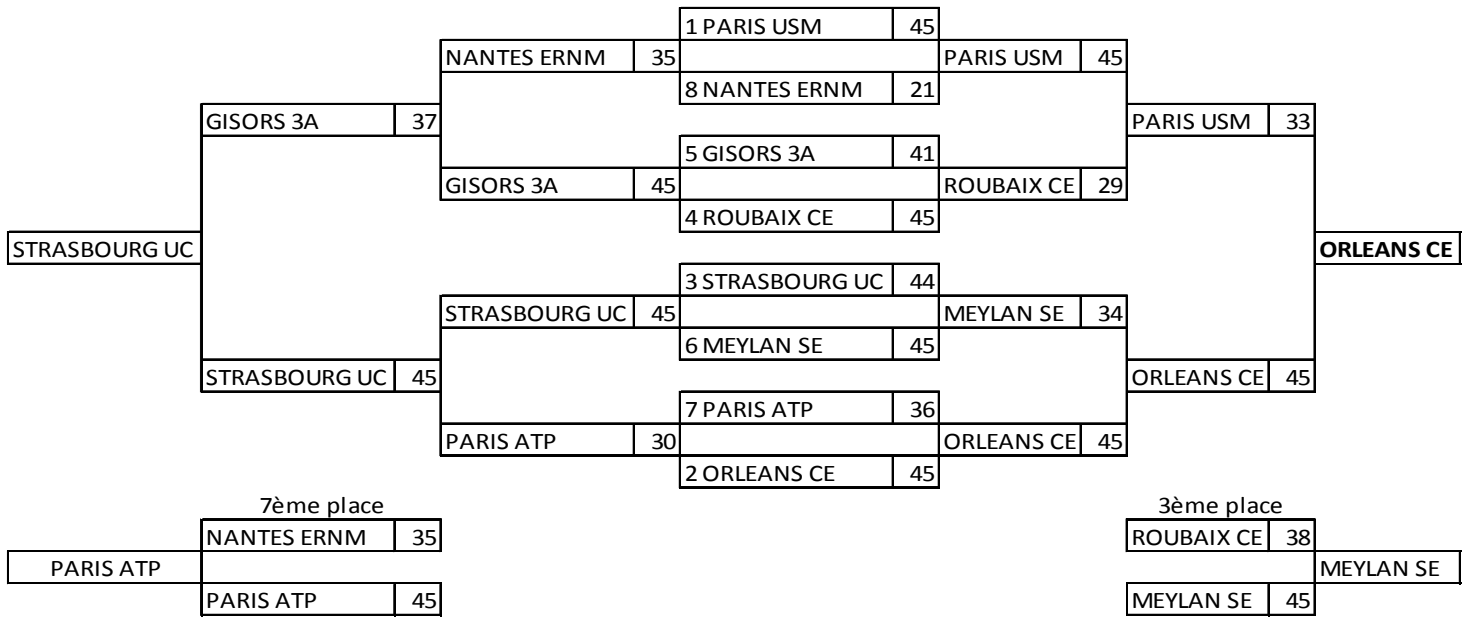

Krys

GARNIER DURAND

Langage
des Fleurs

frédéric
LORIENT

FFE
ESCRIME

Région
Centre

Cher

CHAMPIONNATS DE FRANCE SENIOR SABRE EQUIPES - DAMES N1 BOURGES ESCRIMES, LE 11 MAI 2014

TED

5ème place 5-6 5-8 T8 1/2 F VAINQUEUR

BOURGES
soutient l'exploit!

CHAMPIONNATS DE FRANCE SENIOR
SABRE EQUIPES - DAMES N1
BOURGES ESCRIMES, LE 11 MAI 2014

CLASSEMENT GÉNÉRAL

Rg. Equipe NOM

1. ORLEANS CE

BERDER Cecilia
STOLTZ Marion
REGUIGNE Laura
BRUNET Manon